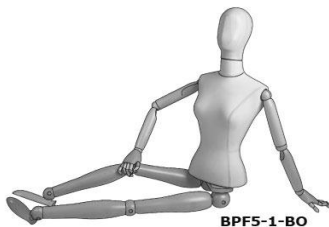

Form

09.BCF5-1-B	Busto mujer mediano alt.57-pecho 91-cintura 65-cadera 92,5	crudo	158,76
09.WD705-1	Cabeza mujer madera	haya	132,3
09.WD319-1	Brazos articulados haya maciza	haya	162,08
09.WD805-1	Piernas articuladas haya maciza	haya	359,52