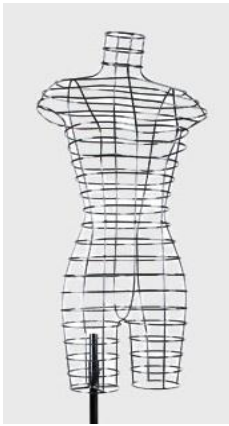

Jaula

09.BM216-12 Torso mujer en varilla cromo **160,52**
alt.93-pecho 83-cintura 60-cadera 81

Bases adaptables: Design, Chicago, London