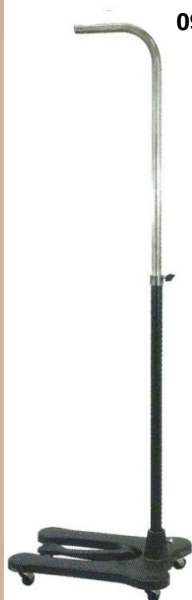

TARIFA 2016 Esta tarifa anula las anteriores

CLÁSICOS

REF.

DESCRIPCIÓN

COLOR

PVP

Eco

09.242	Busto señora talla 42	crudo	49
09.148	Busto caballero talla 48	crudo	51
09.150	Busto caballero talla 50	crudo	51
09.1201	Remate superior curvo	pino	6
09.1301	Remate superior bola	pino	6
09.1204	Remate superior metálico	plata	8
09.1101	Base torneada	pino	42
09.1107	Base cónica	pino	42
09.1115	Base metálica	plata	65

74,15**09.WP1906**Base Concorde
Base de 29x29 madera

Colores

37,08**09.PT6**

Base Mistral

Colores

44,49

NO INCLUIDO 21% IVA

09.DP593-1 Base London circular
Tubo de 115 cm. Base diam. 30 cm

acero cepill. **55,62**

09.DP605-1 Base London elipse
Tubo de 115 cm, base de 20x55 cm

acero cepill. **66,73**

09.DP306 Base Sant Tropez
Tubo 73 cm

negro/metal **48,22**

NO INCLUIDO 21% IVA

09.DP600

Base Herradura
Tubo de 145 a 210 cm. Base de 34x44

negro/alum
bruto barnizado

144,58

09.PR9

Base Alizé
Base diam. 29,5

Colores

35,21

09.PR6

Base Sirocco
Base diam. 29,5