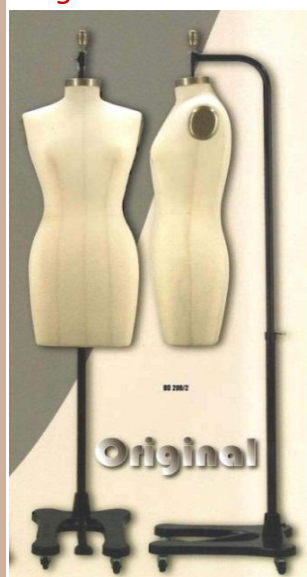

CLÁSICOS

Le Couturier

REF.	DESCRIPCIÓN	COLOR	PVP
09.B966	Busto Le Couturier lino Bisonne alt.66-pecho 96-cintura 83-cadera 99	natural	144,7
09.DP840	Remate liso forrado		11,2
09.DP504	Base Chicago c/ruedas	bruto barnizac	92,67

pinchables

Bases adaptables: Mistral, Design, Chicago, London

09.BV956	Busto Sra- Medium Le Couturier "Camiseta" pecho 89-cintura 61-cadera 90	beige	66,72
09.B50	Adaptación para pantalón	beige	10,59
09.DP535	Remate bellota	aluminio	13
09.DP519	Base desplazada "London"	aluminio	55,62

pinchables

Bases adaptables: Mistral, Design, Chicago, London

Original

09.BO200-2	Busto Original Sra. con base mod. <i>Herradura</i> alt.75,5-pecho 93-cintura 66-cadera 94,5		344,97
09.BO200-1	Busto Original Sra. con base mod. <i>Chicago</i> alt.75,5-pecho 93-cintura 66-cadera 94,5		289,4

Base Herradura

NO INCLUIDO 21% IVA