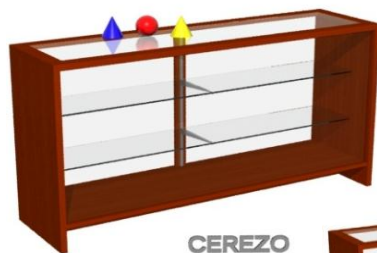

MOSTRADORES VITRINA GRANDE

Referencia	Descripción	Precio
04.14/120	1200X500X950 mm Sin cajón	452,55 €
	NEGRO	

+21% IVA

MOSTRADORES VITRINA GRANDE

ROBLE BRETON

ROBLE BRETON

Referencia	Descripción	Precio
04.14/150	1500X500X950 mm Sin cajón	518,70 €