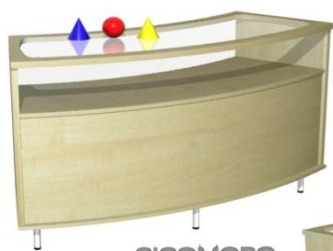

MOSTRADORES CURVOS VITRINA

Referencia	Descripción	Precio
04.MCVP-180	1800X600X1000 mm	905,10 €

SICOMORO