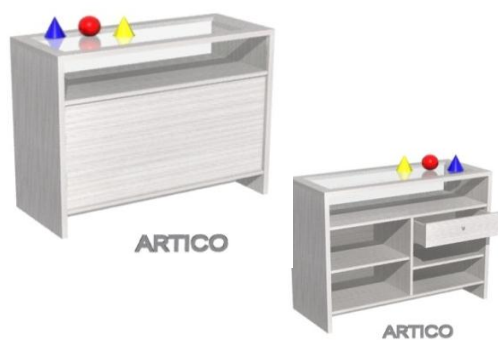

Referencia	Descripción	Precio
04.13/120	1200X500X950 mm 1 cajón	443,10 €