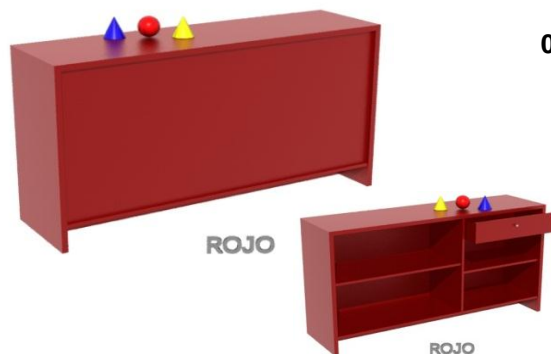

BLANCO

BLANCO

04.12/150	1500X500X950 mm 1 cajón	355,95 €
-----------	----------------------------	----------

+21% IVA

MOSTRADORES CERRADOS

Referencia	Descripción	Precio
04.12/180	1800X500X950 mm 1 cajón	386,40 €