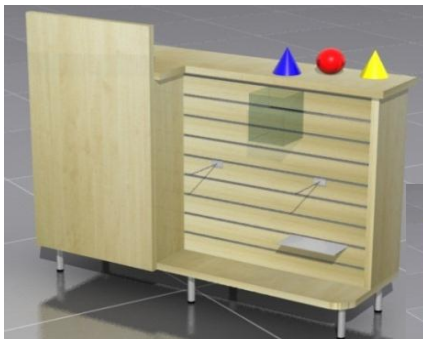

877,80 €

INCLUIDO LEDS
1 cajón

PICK PRESS 200X600X1000+195 mm
1 cajón

840,00 €

PICK UP 1500X600X1000+195 mm
1 cajón

658,00 €

+21% IVA

MOSTRADORES ESPECIFICOS