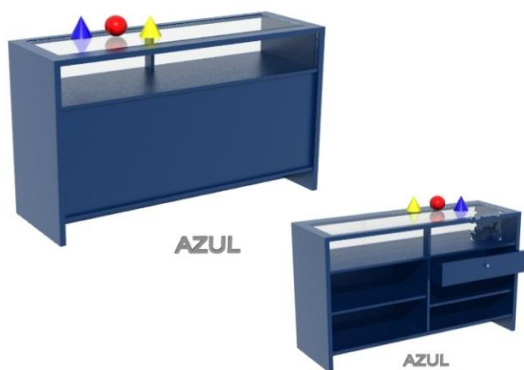

04.13/150	1500X500X950 mm 1 cajón	467,25 €