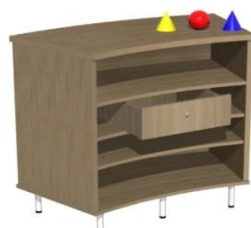

XACOBEO

04.MCM-120	1200X600X1000 mm 1 cajón	508,20 €

+21% IVA