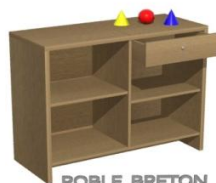

ROBLE BRETON

Referencia	Descripción	Precio
04.12/120	1200X500X950 mm 1 cajón	325,50 €