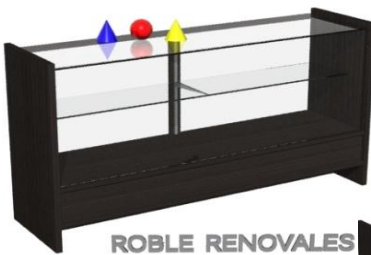

04.5/150	1500x500x950 mm 1 cajón	515,55 €
----------	----------------------------	----------

ROBLE RENOVALES

ROBLE RENOVALES

04.5/180	1800x500x950 mm 1 cajón	562,80 €
----------	----------------------------	----------