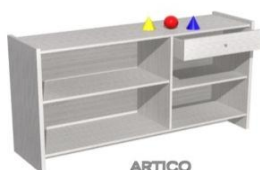

ARTICO

04.2/180	1800X500X950 mm	353,66 €

+21% IVA