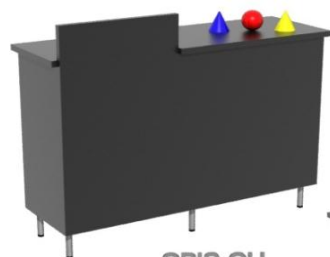

MOSTRADORES SERIE VETRO

GRIS-GU