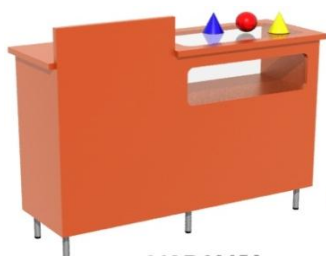

MOSTRADORES SERIE VETRO

Referencia	Descripción	Precio
VETRO CAJA	1500X500X1000 mm 1 cajón	426,30 €

NARANJA

VETRO	1500X500X1000 mm 1 cajón INCLUIDO LEDS	572,25 €

VETRO PLUS	1500X500X1000 mm 1 cajón INCLUIDO LEDS	627,90 €

+21% IVA